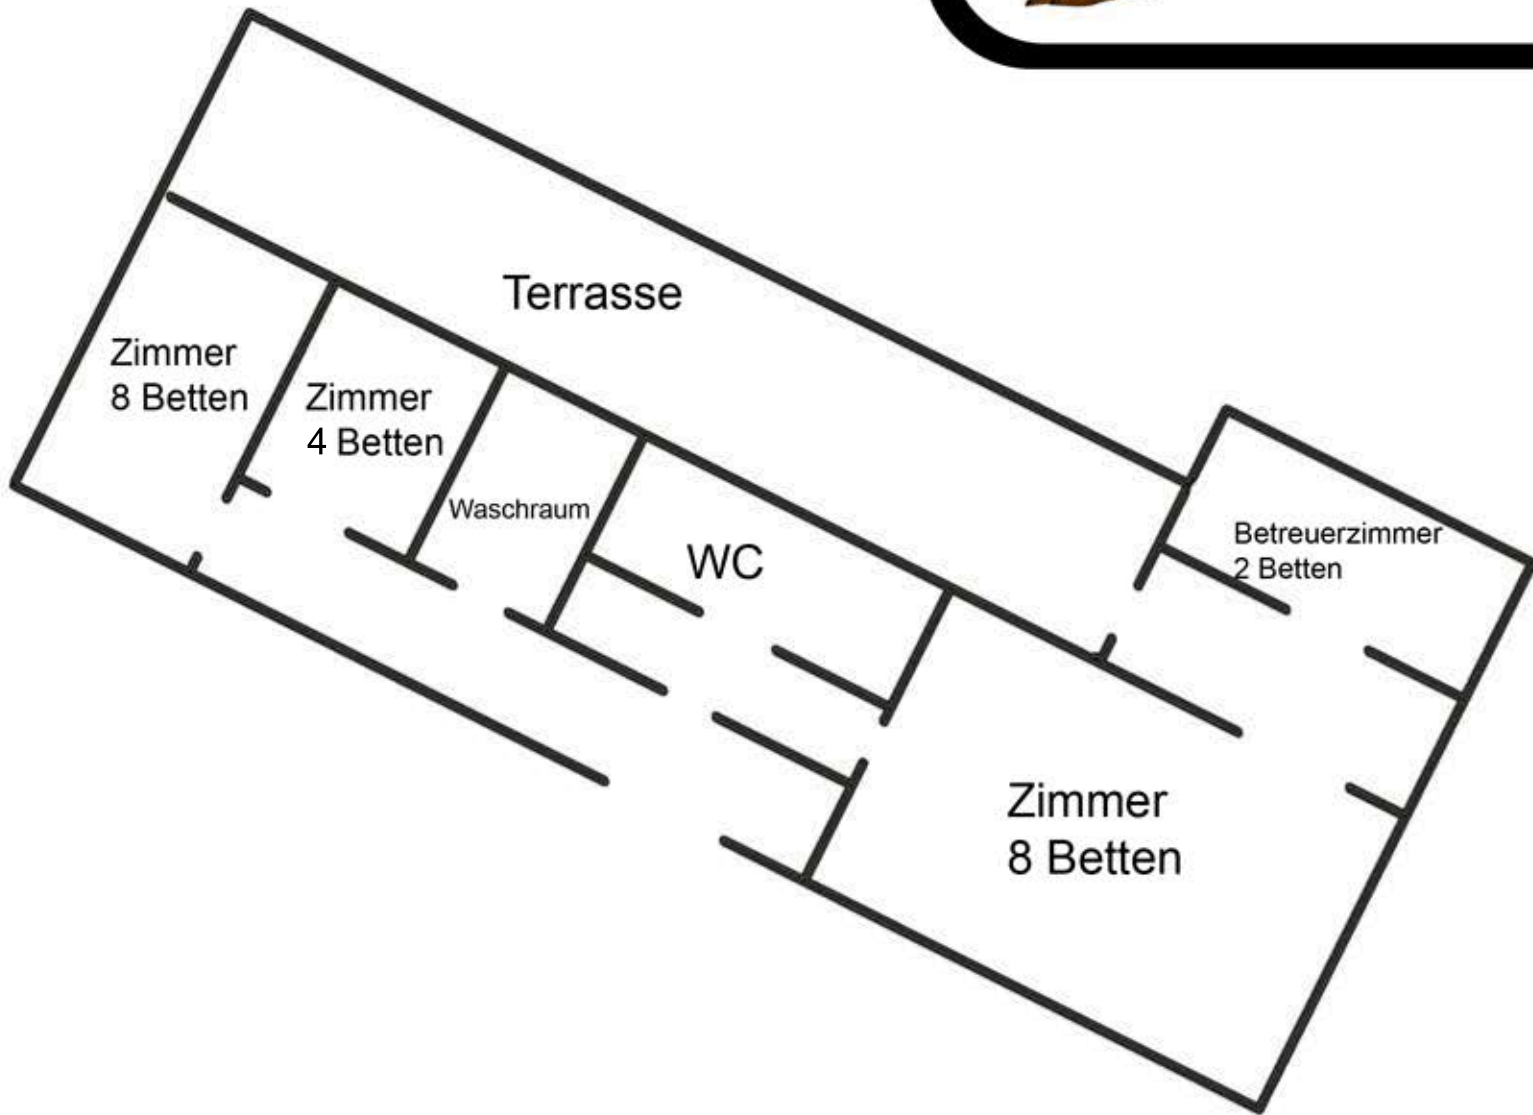

# Bettenaufteilung Haus 6 - 22 Betten

**KJF**  
Prieros

- ★ Speisesaal
- ♥ Rezeption
- ◆ Strand
- ▲ Eingang